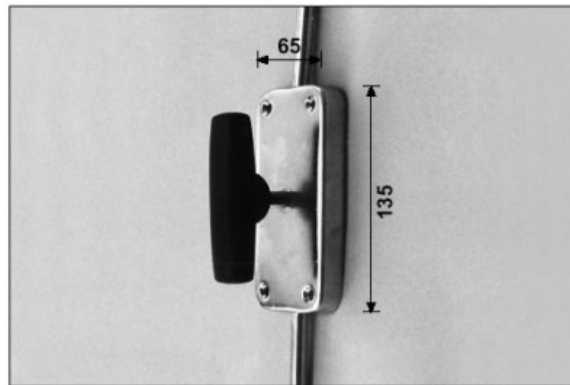

### STORMREGEL

**Närmast för garagedörrar avsedd lättmanövrerad regel som kan stängas med en hand genom att dra och vrida.**

#### TEKNISKA INFORMATION OCH MÅTT:

elförzinkat stål

handtag av polypropen

lösarsförpackningen innehåller skruvar, stänger ( som standard 2300 mm, 12 mm)

samt beslag för stång och karm

stänger levereras också för 2600, 3000 och 3500 mm höga dörrar