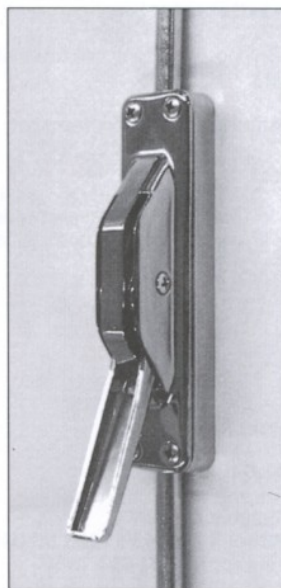

Produktnr 014

SNABBREGEL, YTMODELL

Lukko
kiinni

Lukko
auki

Robusta snabbregel med mycket låg profil för pardörrar.

Även av mässing och komplett förkrommad

TEKNISKA INFORMATION OCH MÅTT:

handtaget av stål, förkrommad yta
stänger av förzinkat stål, 12 mm
stängerna har lång låsrörelse, cirka 20 mm
låsets monteringshöjd cirka 1520 mm, mätt från tröskeln till låsets mittpunkt
lösparsförpackningen innehåller skruvar, stänger (som standard 2600 mm),
beslag för stång och karm samt låsringen
stänger levereras också för 2300, 3000 och 3500 mm höga dörrar
separat LÅSFÄSTE kan också levereras (produktnr 015), se bilden

ANVISNINGAR FÖR INSTALLATION:

- 1) Monter låsbas, mittpunkten av botten är ca 1520 mm från tröskeln.
- 2) Monter hållare för stänger.
- 3) Monter stängerna.
- 4) Smörj låset.
- 5) Monter låsringen och låset, handtaget uppåt.