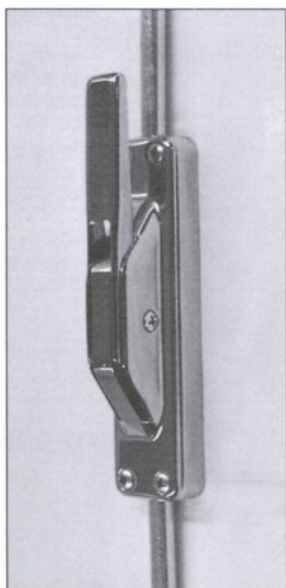

Produktnr 014

SNABBREGEL, YTMODELL

Lukko
kiinni

Lukko
auki

Robusta snabbregel med mycket låg profil för pardörrar.

Även av mässing och komplett förkrommad

TEKNISKA INFORMATION OCH MÅTT:

handtaget av stål, förkrommad yta
stänger av förzinkat stål, 12 mm
stängerna har lång låsrörelse, cirka 20 mm
låsets monteringshöjd cirka 1520 mm, mätt från tröskeln till låsets mittpunkt
lösparsförpackningen innehåller skruvar, stänger (som standard 2600 mm),
beslag för stång och karm samt låsringen
stänger levereras också för 2300, 3000 och 3500 mm höga dörrar
separat LÅSFÄSTE kan också levereras (produktnr 015), se bilden

ANVISNINGAR FÖR INSTALLATION:

- 1) Monter låsbas, mittpunkten av botten är ca 1520 mm från tröskeln.
- 2) Monter hållare för stänger.
- 3) Monter stängerna.
- 4) Smörj låset.
- 5) Monter låsringen och låset, handtaget uppåt.