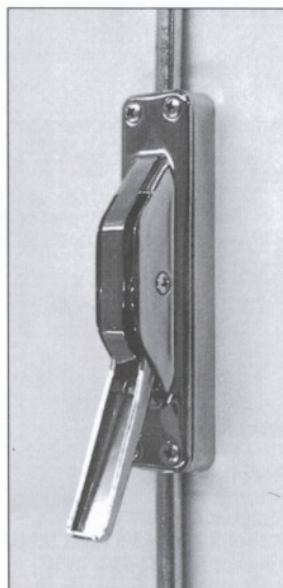

## Модель 014

Быстродействующий шпингалет со штангой ,накладной

Lukko kiinni

Lukko auki

Для блокировки двустворчатых дверей крепкая и низкопрофильная дверей поверхностно-располагаемая защелка .

### Тех. Сведения и размеры.

- Ручка из стали хромированная поверхность
- штанги оцинкованной стали,диам.12мм
- вылет штанг большой ок. 20мм
- замок монтируется на высоте ок.1520мм(расстояние от порога до центра замка).-в Комплект входят шурупы и штанги (станд. Длина 2600мм)
- вкомплект накладного шпингалета(013)входят подкладочное кольцо под замок,штанги и ответная часть на дверную коробку
- размер отверстия для врезания(013)134x24мм,глубина 17мм.
- Штанги поставляются также для дверей высотой 2300,3000,3500мм
- возможна также поставка отдельной сменной защелки(мод,015)