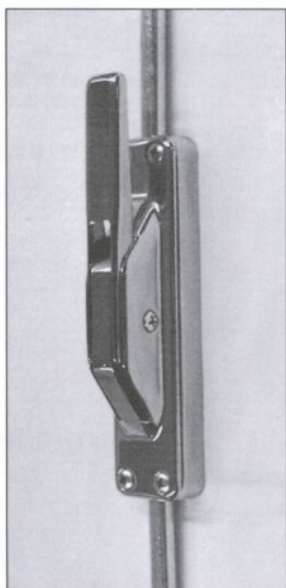

## Модель 014

Быстродействующий шпингалет со штангой ,накладной

Lukko kiinni

Lukko auki

Для блокировки двустворчатых дверей крепкая и низкопрофильная дверей поверхностно-располагаемая защелка .

### Тех. Сведения и размеры.

- Ручка из стали хромированная поверхность
- штанги оцинкованной стали,диам.12мм
- вылет штанг большой ок. 20мм
- замок монтируется на высоте ок.1520мм(расстояние от порога до центра замка).-в Комплект входят шурупы и штанги (станд. Длина 2600мм)
- вкомплект накладного шпингалета(013)входят подкладочное кольцо под замок,штанги и ответная часть на дверную коробку
- размер отверстия для врезания(013)134x24мм,глубина 17мм.
- Штанги поставляются также для дверей высотой 2300,3000,3500мм
- возможна также поставка отдельной сменной защелки(мод,015)