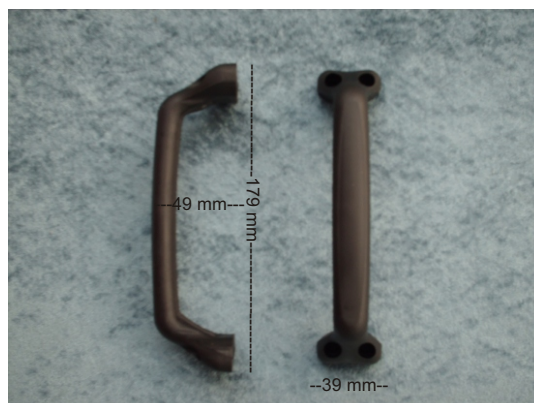

Produktnr 210

HANDTAG AV PLAST