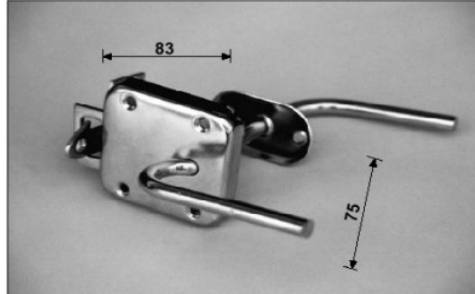

## TEKNISKA INFORMATION OCH MÅTT:

elförzinkat stål  
tjocklek av dörren max. 75 mm  
INGEN HÄNTHET  
lösparsförpackningen innehåller skruvar

LÄTT ATT MONTERA!

## ANVISNINGAR FÖR INSTALLATION:

1)Borr hål (ca 25 mm) för låsets axel.

För t.ex. dörrar till lager, kreatursskydd och lekstugor samt för vindsdörrar i höghus med förlös låsbart ytmonterat lås.

Produktnr 030